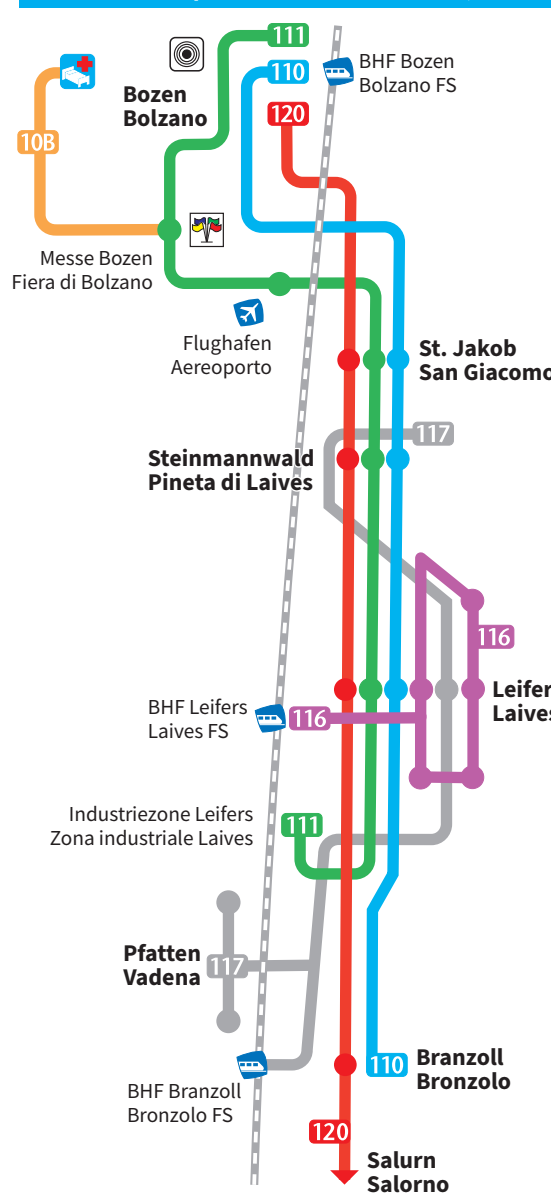

Netzplan Bus und Zug Leifers, Bozen und Umgebung
Rete di linee autobus e treno Laives, Bolzano e dintorni
Network map bus and train Laives, Bolzano and surroundings

- leifers.guest.net/public-transport**
Abfahrtszeiten und Haltestellen finden
Trovare orari di partenza e fermate
Find departure times and stops
- 110 Branzoll | Bronzolo** – Leifers | Laives – Steinmannwald | Pineta – St. Jakob | San Giacomo – Bozen Zentrum | Bolzano centro
 - 111 I.Z. Leifers | Z.I. Laives** – Steinmannwald | Pineta – St. Jakob | San Giacomo – Messe Bozen | Fiera Bolzano – Ötzmuseum | Museo Ötzi – Bozen Zentrum | Bolzano centro
 - 116 Rundlinie | Circolare** – BHF Leifers | Laives FS – Via G. Marconi Str. – Schulen | Scuole – Unterberg | Sottomonte – Camping – Via A. Hofer Str. – BHF Leifers | Laives FS
 - 117 Steinmannwald | Pineta** – Unterberg | Sottomonte – I.Z. Leifers | Z.I. Laives – BHF Branzoll | Bronzolo FS – Pfatten | Vadena
 - 120 Salurn | Salorno** – Neumarkt | Egna – Auer | Ora – Branzoll | Bronzolo – Leifers | Laives – Steinmannwald | Pineta – St. Jakob | San Giacomo – Bozen Zentrum | Bolzano centro

Guestnet: la nostra guida vacanze digitale
Tutte le informazioni importanti per una vacanza rilassante a Laives, Bronzolo e Vadena.

- orari di bus, treni e funivie
- locali gastronomici
- escursioni e luoghi da vedere