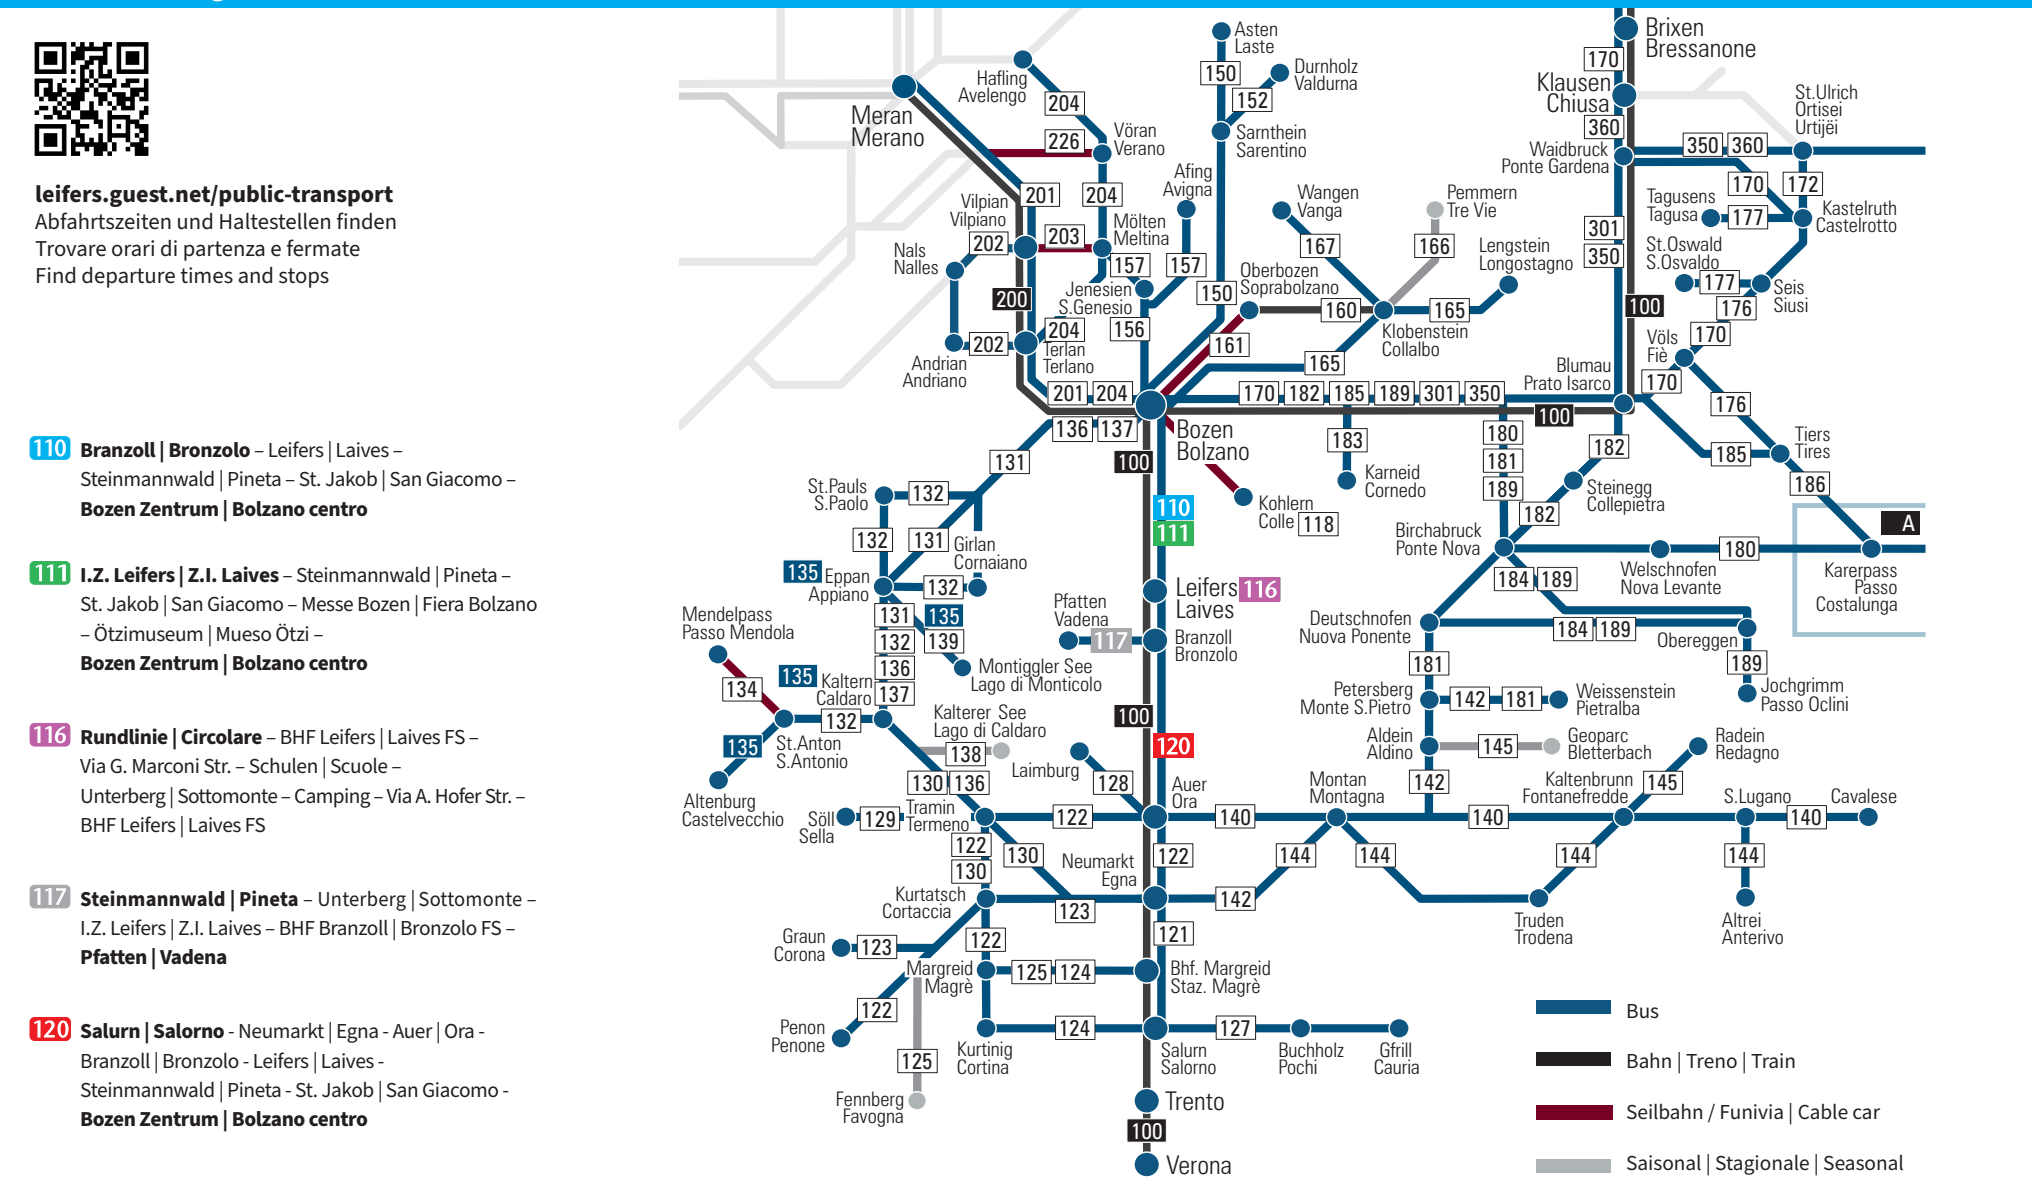

Netzplan Bus und Zug Leifers, Bozen und Umgebung
Rete di linee autobus e treno Laives, Bolzano e dintorni
Network map bus and train Laives, Bolzano and surroundings

- leifers.guest.net/public-transport**
Abfahrtszeiten und Haltestellen finden
Trovare orari di partenza e fermate
Find departure times and stops
- 110 Branzoll | Bronzolo** – Leifers | Laives – Steinmannwald | Pineta – St. Jakob | San Giacomo – Bozen Zentrum | Bolzano centro
 - 111 I.Z. Leifers | Z.I. Laives** – Steinmannwald | Pineta – St. Jakob | San Giacomo – Messe Bozen | Fiera Bolzano – Ötzmuseum | Museo Ötzi – Bozen Zentrum | Bolzano centro
 - 116 Rundlinie | Circolare** – BHF Leifers | Laives FS – Via G. Marconi Str. – Schulen | Scuole – Unterberg | Sottomonte – Camping – Via A. Hofer Str. – BHF Leifers | Laives FS
 - 117 Steinmannwald | Pineta** – Unterberg | Sottomonte – I.Z. Leifers | Z.I. Laives – BHF Branzoll | Bronzolo FS – Pfatten | Vadena
 - 120 Salurn | Salorno** – Neumarkt | Egna – Auer | Ora – Branzoll | Bronzolo – Leifers | Laives – Steinmannwald | Pineta – St. Jakob | San Giacomo – Bozen Zentrum | Bolzano centro

	Restaurant Ristorante
	Pizzeria
	Gasthof, Buschenschank Albergo, Trattoria Inn, Tavern
	Imbiss Punto di ristoro Snack Point
	Bar, Café
	Eisdiele Gelateria Ice Cream
	Bäckerei Panificio Bakery
	Vinothek Enoteca Wine Bar

Guestnet: la nostra guida vacanze digitale
Tutte le informazioni importanti per una vacanza rilassante a Laives, Bronzolo e Vadena.

- orari di bus, treni e funivie
- locali gastronomici
- escursioni e luoghi da vedere